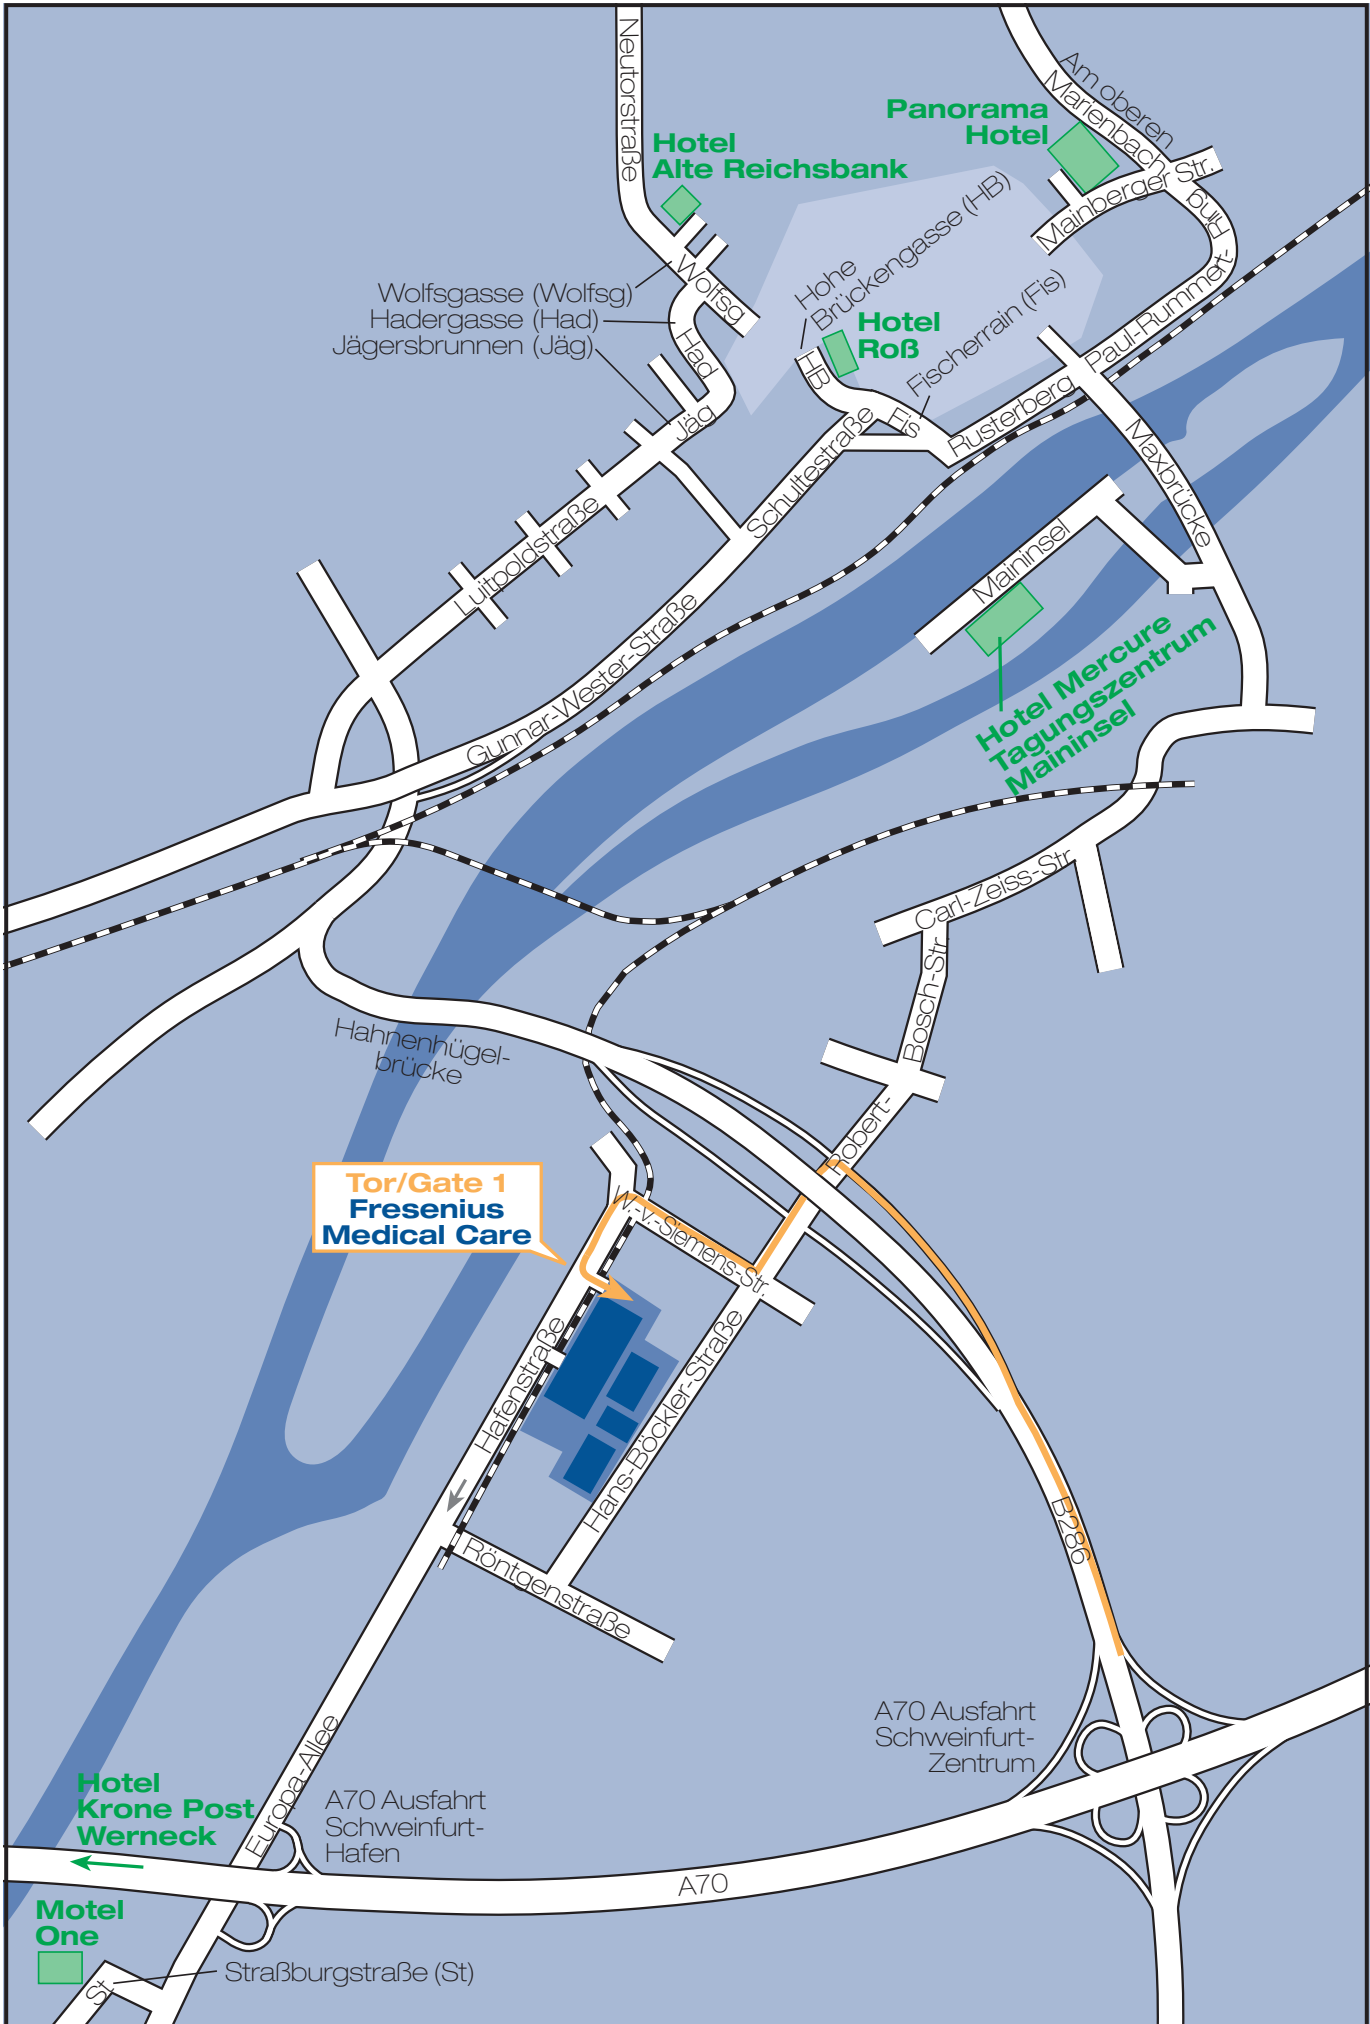

Mit dem Auto:

Von allen Richtungen:

- A70,
Abfahrt Schweinfurt-Zentrum,
Richtung Schweinfurt
- Erste Abfahrt
- Nach der Ampel links:
Hans-Böckler-Straße

Fresenius Medical Care, Tor 1:

- Nächste Möglichkeit rechts:
Werner-v.-Siemens-Straße
- An der Einmündung in die
Hafenstraße links
- Fresenius Medical Care
liegt auf der linken Seite

Fresenius Medical Care, Gate 1:

- Turn right at first possible turning:
Werner-v.-Siemens-Straße
- At T junction turn left into
Hafenstraße
- Fresenius Medical Care
is on your left

By train:

Schweinfurt Hauptbahnhof
(main station)
(not Schweinfurt-“Stadtbahnhof”!)

Tor/Gate 1
Fresenius
Medical Care

Hotel
Krone Post
Werneck

Motel
One

Hotel
Alte Reichsbank

Panorama
Hotel

Hotel
Roß

Hotel Mercure
Tagungszentrum
Maininsel

Wolfsgasse (Wolfsg)
Hadergasse (Had)
Jägersbrunnen (Jäg)

A70 Ausfahrt
Schweinfurt-
Zentrum

A70 Ausfahrt
Schweinfurt-
Hafen

A70

Straßburgstraße (St)