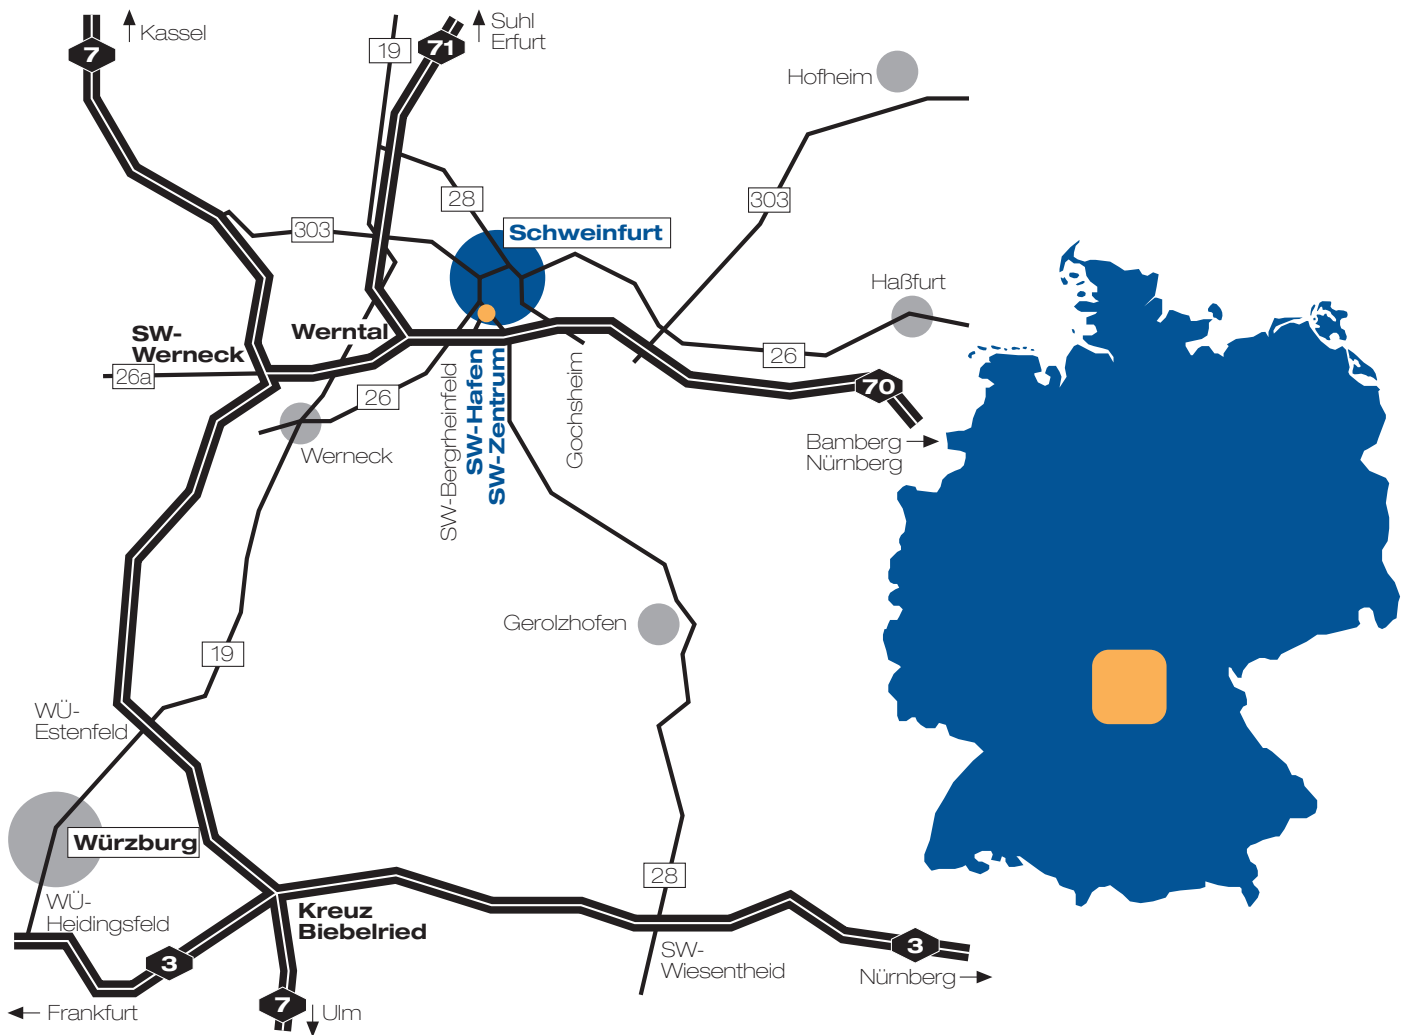

Ihr Weg nach Schweinfurt

How to find us

**FRESENIUS
MEDICAL CARE**

Fresenius Medical Care
Deutschland GmbH
Werk Schweinfurt
Hafenstraße 9
97424 Schweinfurt
Tel.: +49-9721-678-0
Fax: +49-9721-678-200